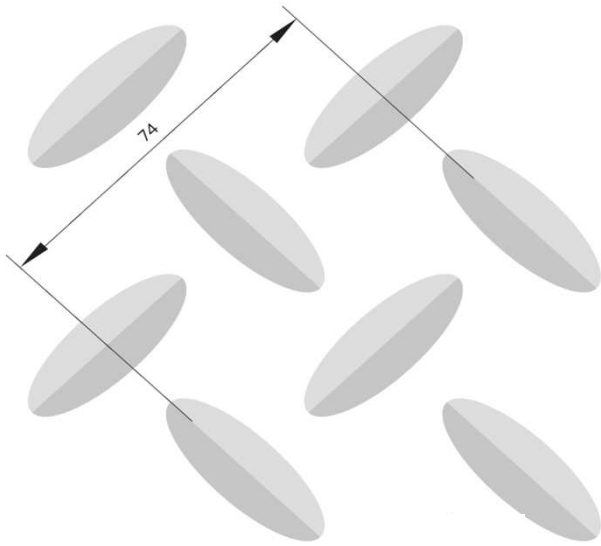

LLAGRIMADA